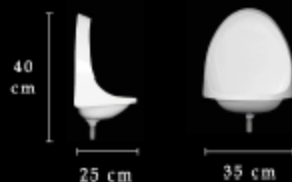

### Taza redonda

Medidas:

Peso:

Taza con tapa: 3.5 kg  
Asiento con tapa: 1.5 kg

Taza redonda  
con tapa

\$ 1,700 MX

Taza redonda  
sin tapa

\$ 1,400 MX

Asiento separador  
redondo con tapa

\$ 950 MX

Asiento separador  
redondo sin tapa

\$ 750 MX

### Mingitorio

Medidas:

Peso:

1 kg

Mingitorio

\$ 600 MX

Calle Dolores #232  
Col. Ocoatepec  
C.P. 62220

Cuernavaca, Morelos, México.